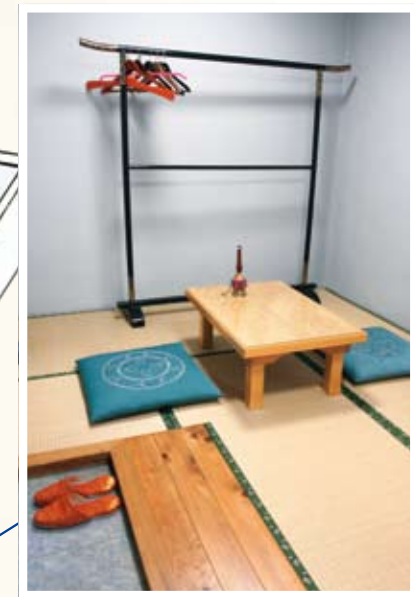

第一ホール館内 1階ご案内

しめやかに執り行われるご葬儀。
祭壇スペースと84席の椅子席をご用意できる小規模な式場です。
導師を接待するための和室もご利用できます。
また、初七日のご法要も執り行えます。

第1グリーンホール外観

親族席 10席

遺族・親族席 10席

白木祭壇イメージ

式場内

導師・斎主控え室

お手伝い様控え室・会計室

式場入り口

受付所

記帳所

第一ホール館内 2階ご案内

会食スペースと21畳の和室を完備。
宿泊も可能です。

親族会食、配膳イメージ

第1グリーンホール 外観

浴室

遺族・親族控え室

給湯室・お泊り用冷蔵庫

会食室、配膳イメージ

モニター(50インチ)