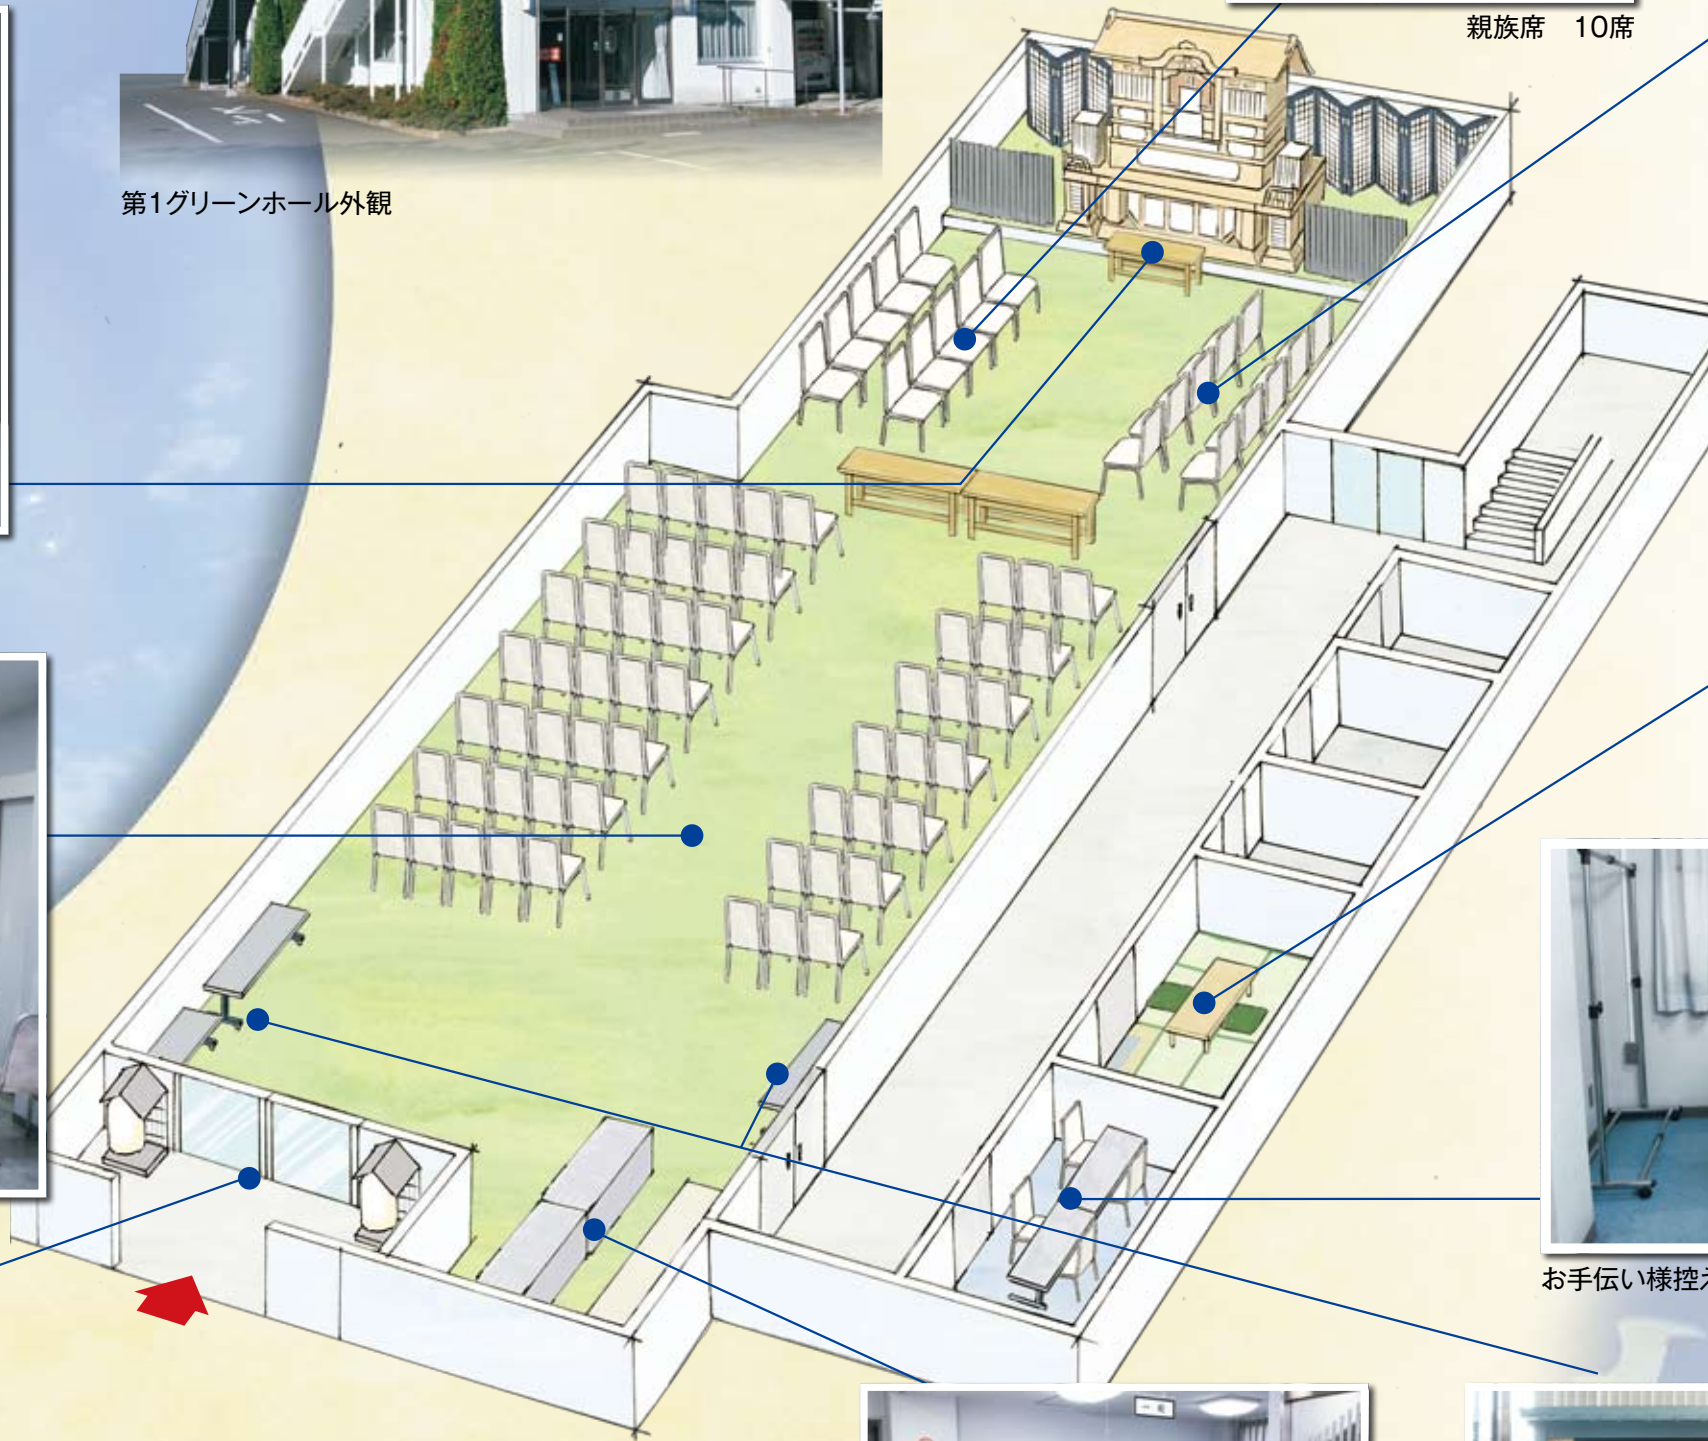

第一ホール館内 1階ご案内

しめやかに執り行われるご葬儀。
祭壇スペースと84席の椅子席をご用意できる小規模な式場です。
導師を接待するための和室もご利用できます。
また、初七日のご法要も執り行えます。

第1グリーンホール外観

親族席 10席

遺族・親族席 10席

白木祭壇イメージ

式場内

導師・斎主控え室

お手伝い様控え室・会計室

式場入り口

受付所

記帳所

第一ホール館内 2階ご案内

会食スペースと21畳の和室を完備。
宿泊も可能です。

親族会食、配膳イメージ

第1グリーンホール 外観

浴室

遺族・親族控え室

給湯室・お泊り用冷蔵庫

会食室、配膳イメージ

モニター(50インチ)