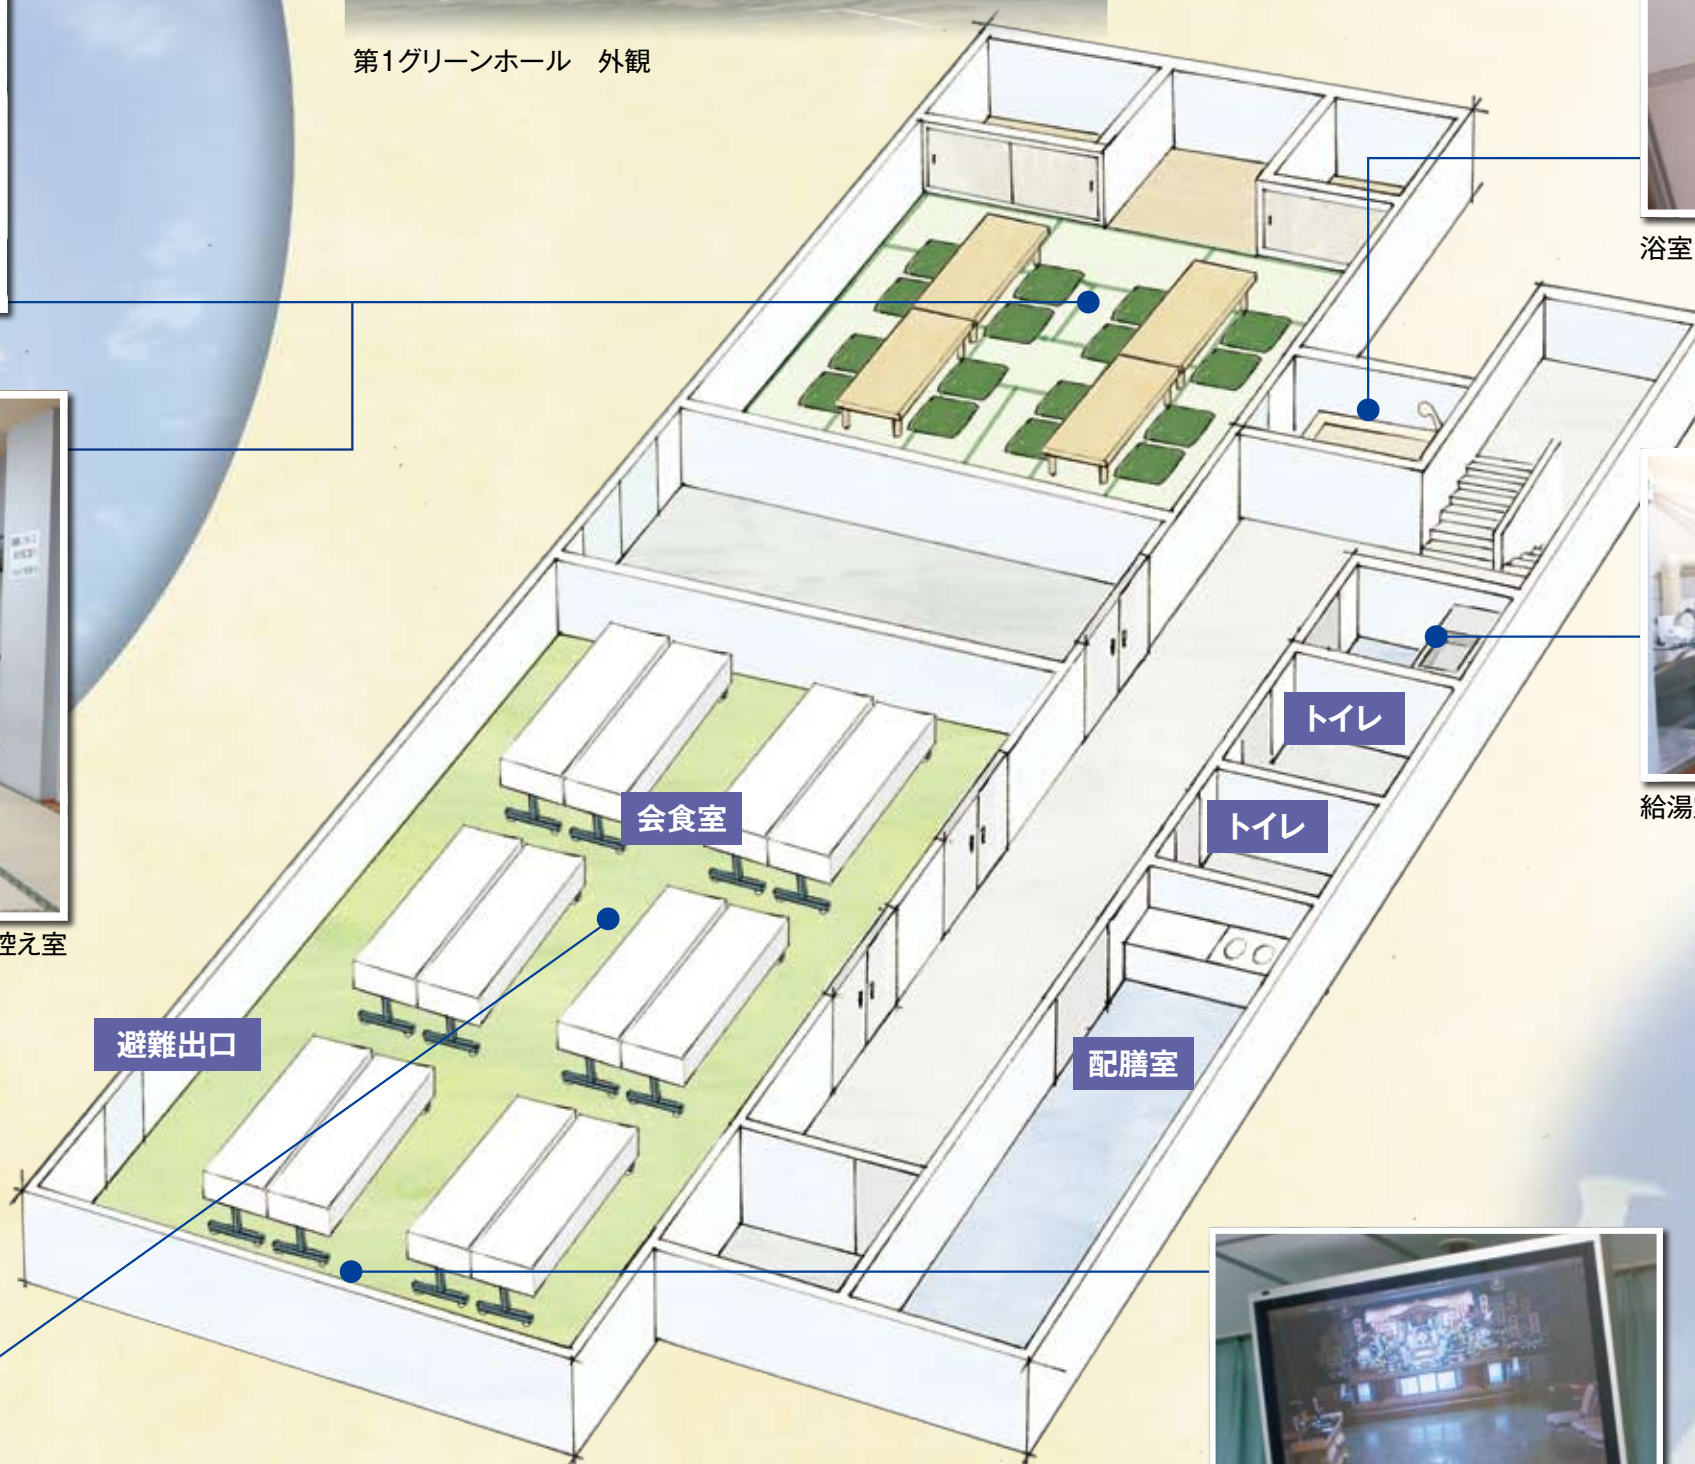

第一ホール館内 1階ご案内

しめやかに執り行われるご葬儀。
祭壇スペースと84席の椅子席をご用意できる小規模な式場です。
導師を接待するための和室もご利用できます。
また、初七日のご法要も執り行えます。

第1グリーンホール外観

親族席 10席

遺族・親族席 10席

白木祭壇イメージ

式場内

導師・斎主控え室

お手伝い様控え室・会計室

式場入り口

受付所

記帳所

第一ホール館内 2階ご案内

会食スペースと21畳の和室を完備。
宿泊も可能です。

親族会食、配膳イメージ

第1グリーンホール 外観

浴室

遺族・親族控え室

給湯室・お泊り用冷蔵庫

会食室、配膳イメージ

モニター(50インチ)