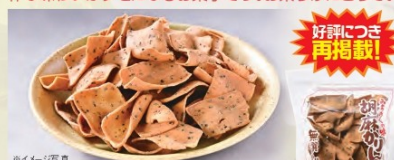

人気 No.5

エコーブ なす漬の素 (6ページに掲載)

振って飲むゼリー飲料の詰め合わせです。振る回数でお好みの食感が味わえます。冷蔵庫で冷してからお召し上がりください。

好評につき
再掲載!

国産フルーツジュレ4種セット (ピーチ・メロン・アップル・グレープ)

商品番号 5 275ml×12本(4種×3本) **1,350円** (税込)

おすすめのご飯の素、おこわ

別添の天然利尻昆布と炊く、炊き込みご飯の素です。具材は国産を使用。利尻昆布の上品な旨み、丁寧に引いたかつお節の香り高い一番だが竹の子の風味を引き立てます。

商品番号 6 竹の子御飯の素 162g(調味具材160g、昆布2g) **702円** (税込)

国産鶏もも肉と干し椎茸の旨み、こぼろの香りが口いっぱいに広がるこだわりのおこわです。焼酎産かつお出汁と利尻昆布出汁、出雲仕込みの本醸造醤油で、味わい深く風味豊かに仕上げました。

商品番号 7 出雲のおもてなし 鶏とごぼうのおこわ 340g(乾燥米飯230g、具110g) **999円** (税込)

国産わらびやたけのこなど、素材の彩りを活かしています。利尻昆布出汁と出雲仕込みの醤油で仕上げた上品な味わいの山菜おこわです。

商品番号 8 出雲のおもてなし 山菜おこわ 320g(乾燥米飯230g、具90g) **999円** (税込)

みんな大好き! 和製スイーツ

黒ごまときなこの香ばしい風味の黒ごまラテにイヌリンを配合し、毎日飲みやすいよう甘さ控えめに仕上げました。

商品番号 9 腸活黒ごまラテ 150g **540円** (税込)

パリッと固く黒ゴマの風味が効いていて、甘さ控えめの素朴な味わいがクセになるお菓子です。お茶づけにどうぞ。

商品番号 10 胡麻かりんとう 140g **324円** (税込)

甘くて香ばしい白おこしと味わい深いココの黒おこし。食べやすいミニサイズで、つつい口に入れたくなるクセになる美味しさ仕上げました。

商品番号 11 味ごよみ 110g **432円** (税込)

ぶるんとした食感のわらび餅に柚子の風味が重なり、後味はすっきりと爽やか、幅広いお客様におすすめです。

商品番号 12 柚子蜜入り わらび餅 3個 **745円** (税込)